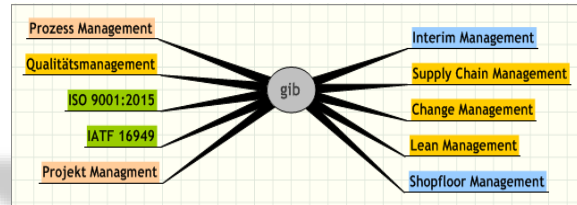

KURZ - Information zur gib

➤ Philosophie

Die **gib** unterstützt Unternehmen bei Ihrer Herausforderung, der ständig steigenden Dynamisierung des Marktes, dem verschärften Wettbewerb und den immer schneller sich ändernden Rahmenbedingungen im unternehmerischen Umfeld gerecht zu werden.

Der **gib** Schwerpunkt liegt in einer soliden Beratungsleistung und operativen Unterstützung im **Leanmanagement, Qualitätsmanagement und Prozessmanagement**.

Die **gib** steht für eine professionelle, praxisorientierte und partnerschaftliche Ingenieurleistung, für eine Begleitung auf Augenhöhe und für eine konstruktive operative Zusammenarbeit – auf Wunsch auch im Interimsmanagement.

➤ Branchenerfahrungen

Armaturenbau (Manometer, Flüssigkeiten, Gase,...), div. Automobilzulieferer (Autositze, Stellmotoren, Kombi-Instrument, Bremspedale, Kühler, Exterieur), Babyartikel, Bauindustrie, Betonbau, Behälterbau, Blechbearbeitung, Blech spalten, Bad Armaturen, Duschkabinen, Druckindustrie, Elektromotoren, Fischverarbeitung, Feuerfest Produkte, Galvanik, Gießerei, Großhandel, Maschinenbau, Medizinische Produkte, Messgeräte für Durchfluss / Füllstand / Druck und Temperatur, Klimageräte, Knöpfe, Kugellager, Kühler, Kunststoffspritzen, Kettenfertigung, Leuchten, Leiterplatten, Medizinprodukte, Messtechnik, Mineralmühlen, Papierherstellung, Papierverarbeitung, Pharmaindustrie, Polstermöbel, Pulverbeschichtung, Regalherstellung, Schlossherstellung, Seilwinden, Stahlbau, Stahlseile, Sondermaschinenbau, Ventile, Verfahrensmessgeräte, Verkehrswirtschaft, Zerspanung (Kunststoff, Metall), ...

➤ Mit wem haben Sie es zu tun

Diplom Wirtschaftsingenieur
Diplom Holzingenieur
Interner Auditor DIN 9001
1st and 2nd party Auditor IATF 16949:2016
Führungsorientiertes Qualitätsmanagement
Six Sigma - Green Belt, REFA – Fachmann, Rating Advisor, Schreiner
Beratung und operative Unterstützung seit über **30 Jahren**

➤ Kontakt

gib - Godon Industrieberatung
Manfred Godon
Lessingstraße 21
47638 Straelen
phone: 02834 7226
mobile: 0160 1551968
mail: gib_web@gmx.de
www.gib-web.de